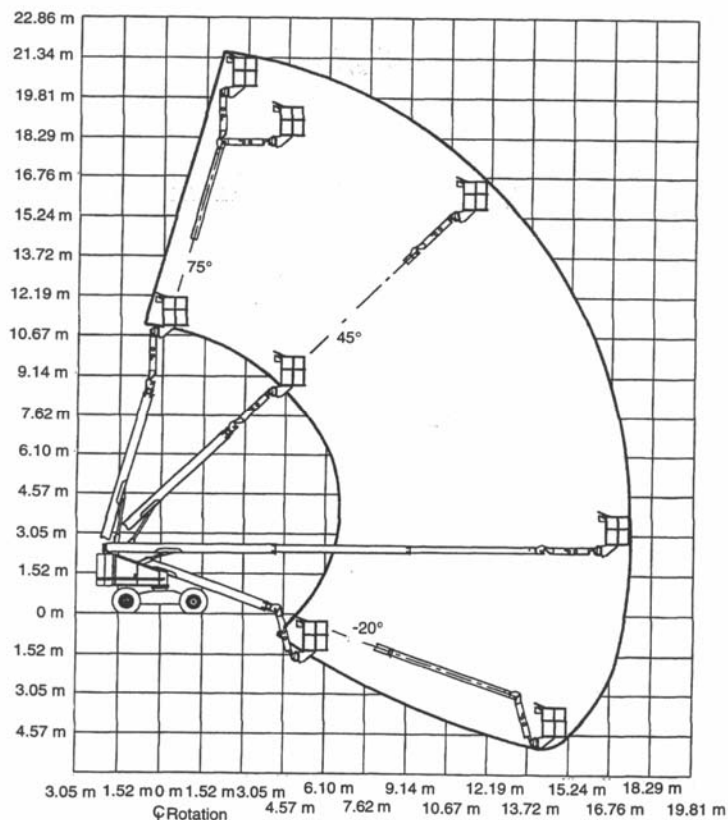

Reichweitendiagramm

„Zuverlässig, sicher und flexibel – wir organisieren für jede Aufgabe das richtige Gerät!“